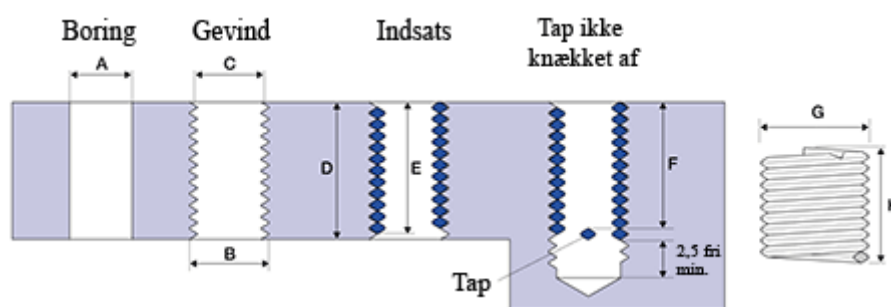

Varenummer: 1310420062000
Beskrivelse: KLEE Gevindinsats LOCKFIL+ M20 x 2,50
boreddybde 20mm

Mål

A	= 20,75 -0,209 +0,355
B	= 23.248
C	= 21,624 -0 +0,154
D	= 20.00
Gevind	= M20 x 2,50
G Min/Maks	= 23,35 23,75
H	= 6.40